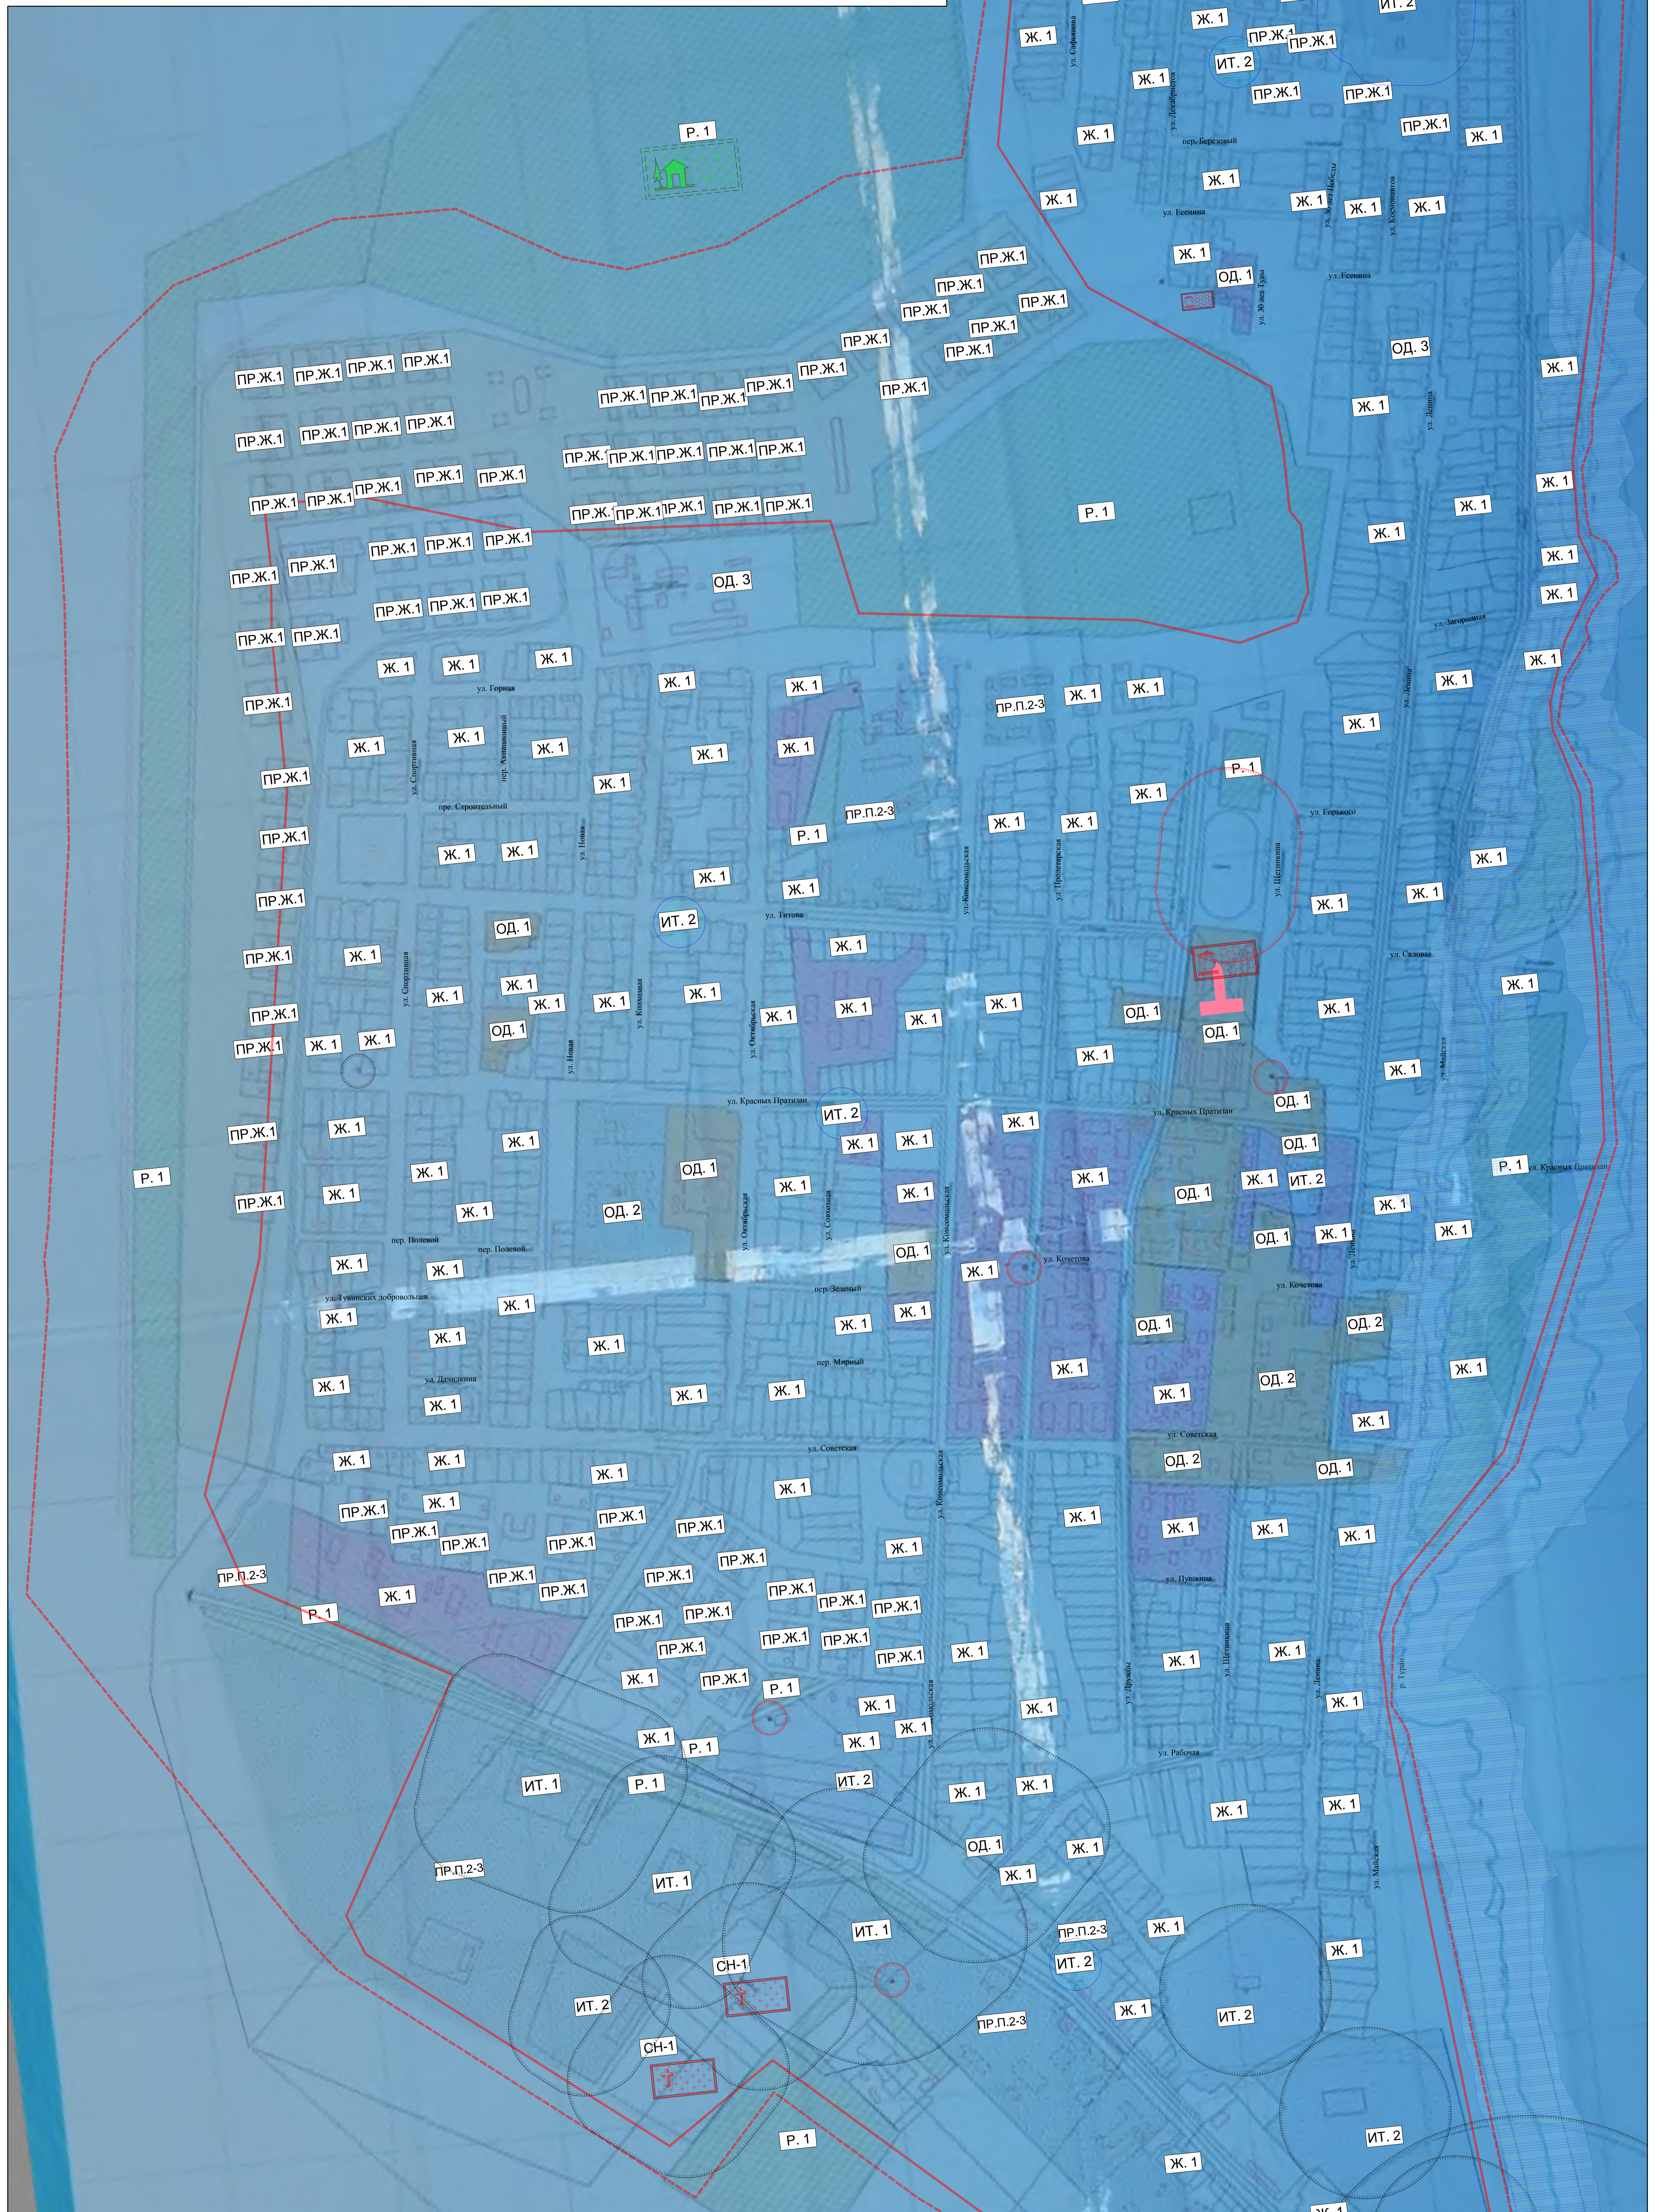

Карта градостроительного зонирования.

Карта зон с особыми условиями использования территории, объектов культурного наследия.

- Рекреационные зоны**
- Р.1: зона рекреации
- Жилые зоны**
- Ж.1: зона существующей жилой застройки
 - Ж.2: зона перспективной жилой застройки
- Общественно-деловые зоны**
- ОД.1: зона делового, общественного и коммерческого назначения
 - ОД.2: зона объектов образования
 - ОД.3: зона объектов здравоохранения
- Производственно-коммунальные зоны**
- П.1: зона производственных, предпринимательского назначения
 - П.2-3: зона складского назначения
- Зоны инженерной и транспортной инфраструктуры**
- ИТ.1: зона автомобильного транспорта
 - ИТ.2: зона инженерной инфраструктуры
- Зоны сельскохозяйственного использования**
- С.Х: зона "Сенокосы, пастбища"

- Зоны специального назначения**
- СН.1: зона кладбища
 - СН.2: зона полигона ТКО и биотеррической зоны
- Зоны ландшафтного озеленения**
- Л: зона ландшафтного озеленения
- Территориальные границы**
- Граница населенного пункта
 - Водооградная зона
 - Прибрежная защитная полоса
 - Прибрежная защитная полоса, исключая особо ценные рекреационные территории (места отдыха, прогулки, зимовки рек)
 - Санитарно-защитная зона
 - Зона связи, охраны историко-культурного наследия
- ОСОБО ОХРАНИМЫЕ ТЕРРИТОРИИ ПОВЕРХНОСТНЫЕ ВОДНЫЕ ОБЪЕКТЫ**
- Высок (река, ручей)

- РЕКРЕАЦИОННОГО НАЗНАЧЕНИЯ**
- Зона рекреационного назначения
- ОБЪЕКТЫ КУЛЬТУРНОГО НАСЛЕДИЯ**
- Памятник
 - Историко-культурного назначения
 - Территория объектов культурного наследия
 - Территория градских захоронений

Примечание:

1. Настоящий чертеж выполнен на основании: 1.1. Документа территориального зонирования "Генеральный план г. Туран Пий-Хемского кожууна Республики Тыва", разработанного ООО "Пасека", и утвержденного Решением Хурала представителей № 141 от 09.12.11г.